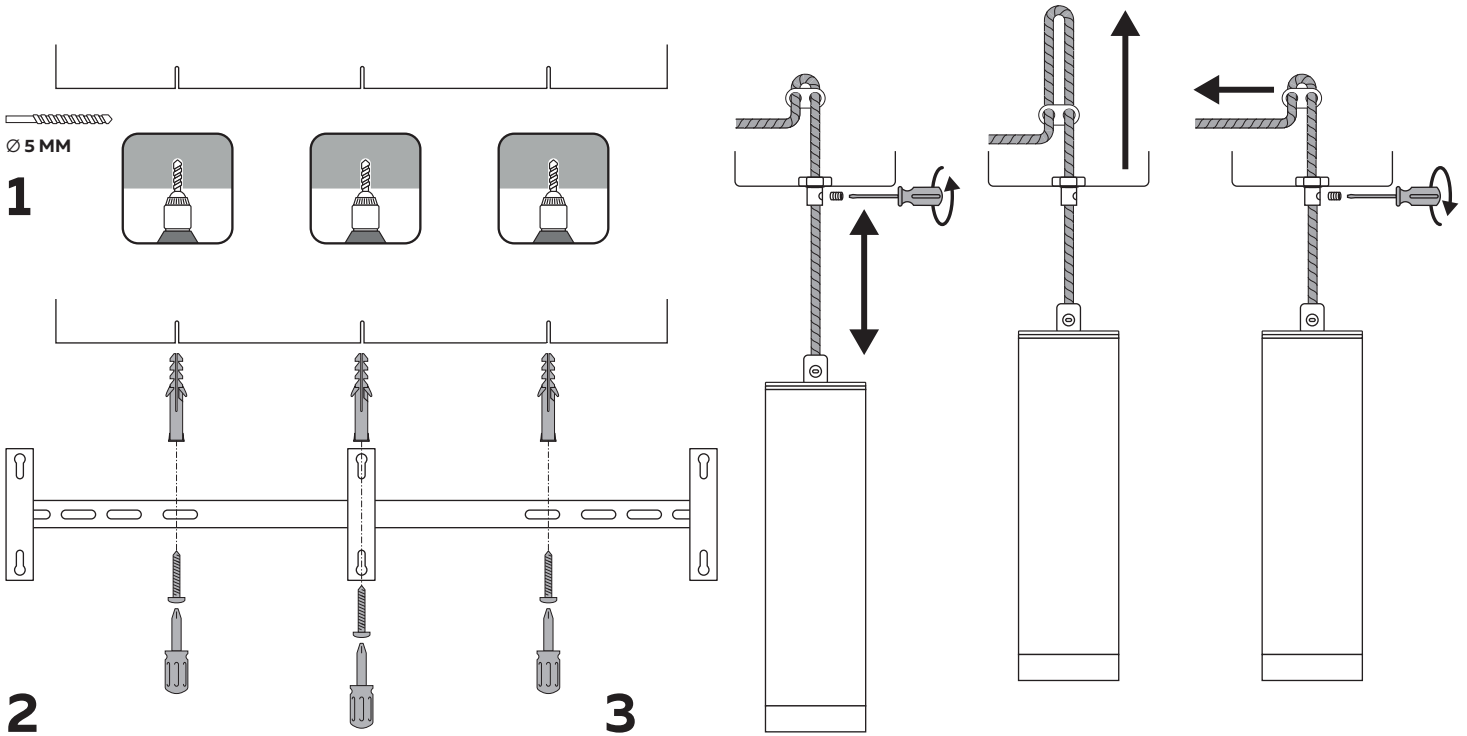

- 6 x
- 6 x
- 6 x

UK
 This product must be installed by a qualified electrician
Before installing this product, check which plugs and screws are best suited for your ceiling.