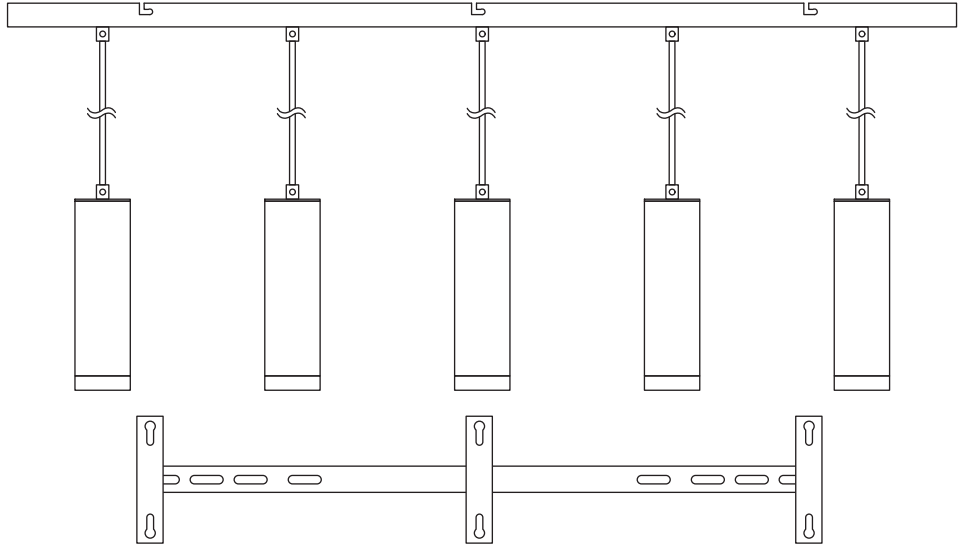

- 6 x
- 6 x
- 6 x

UK
 This product must be installed by a qualified electrician
Before installing this product, check which plugs and screws are best suited for your ceiling.